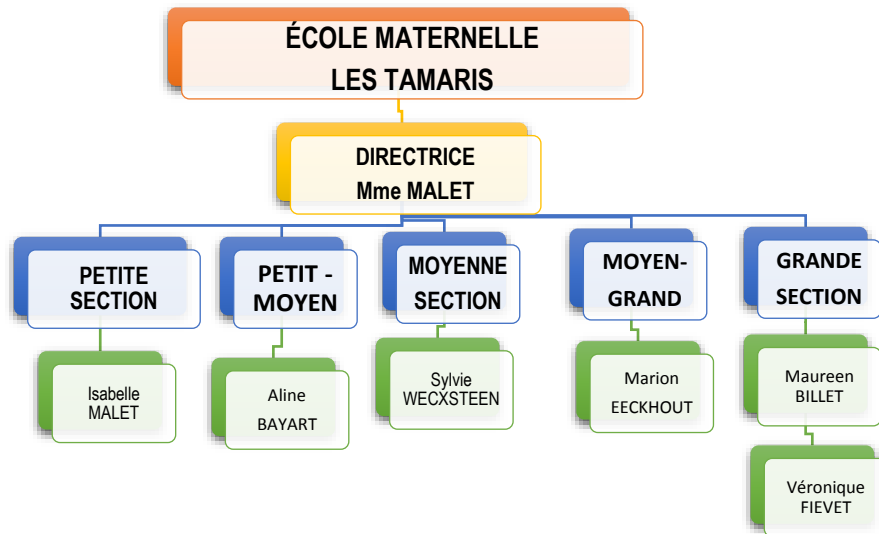

L'ORGANIGRAMME 2019-2020 DU REP de WINGLES

Le REP de Wingles est composé de :

- 3 écoles maternelles
- 3 écoles élémentaires
- et du collège Léon Blum de Wingles

LES ECOLES MATERNELLES

LES ECOLES DE MEURCHIN (écoles de secteur hors REP)

LES ECOLES ELEMENTAIRES

H