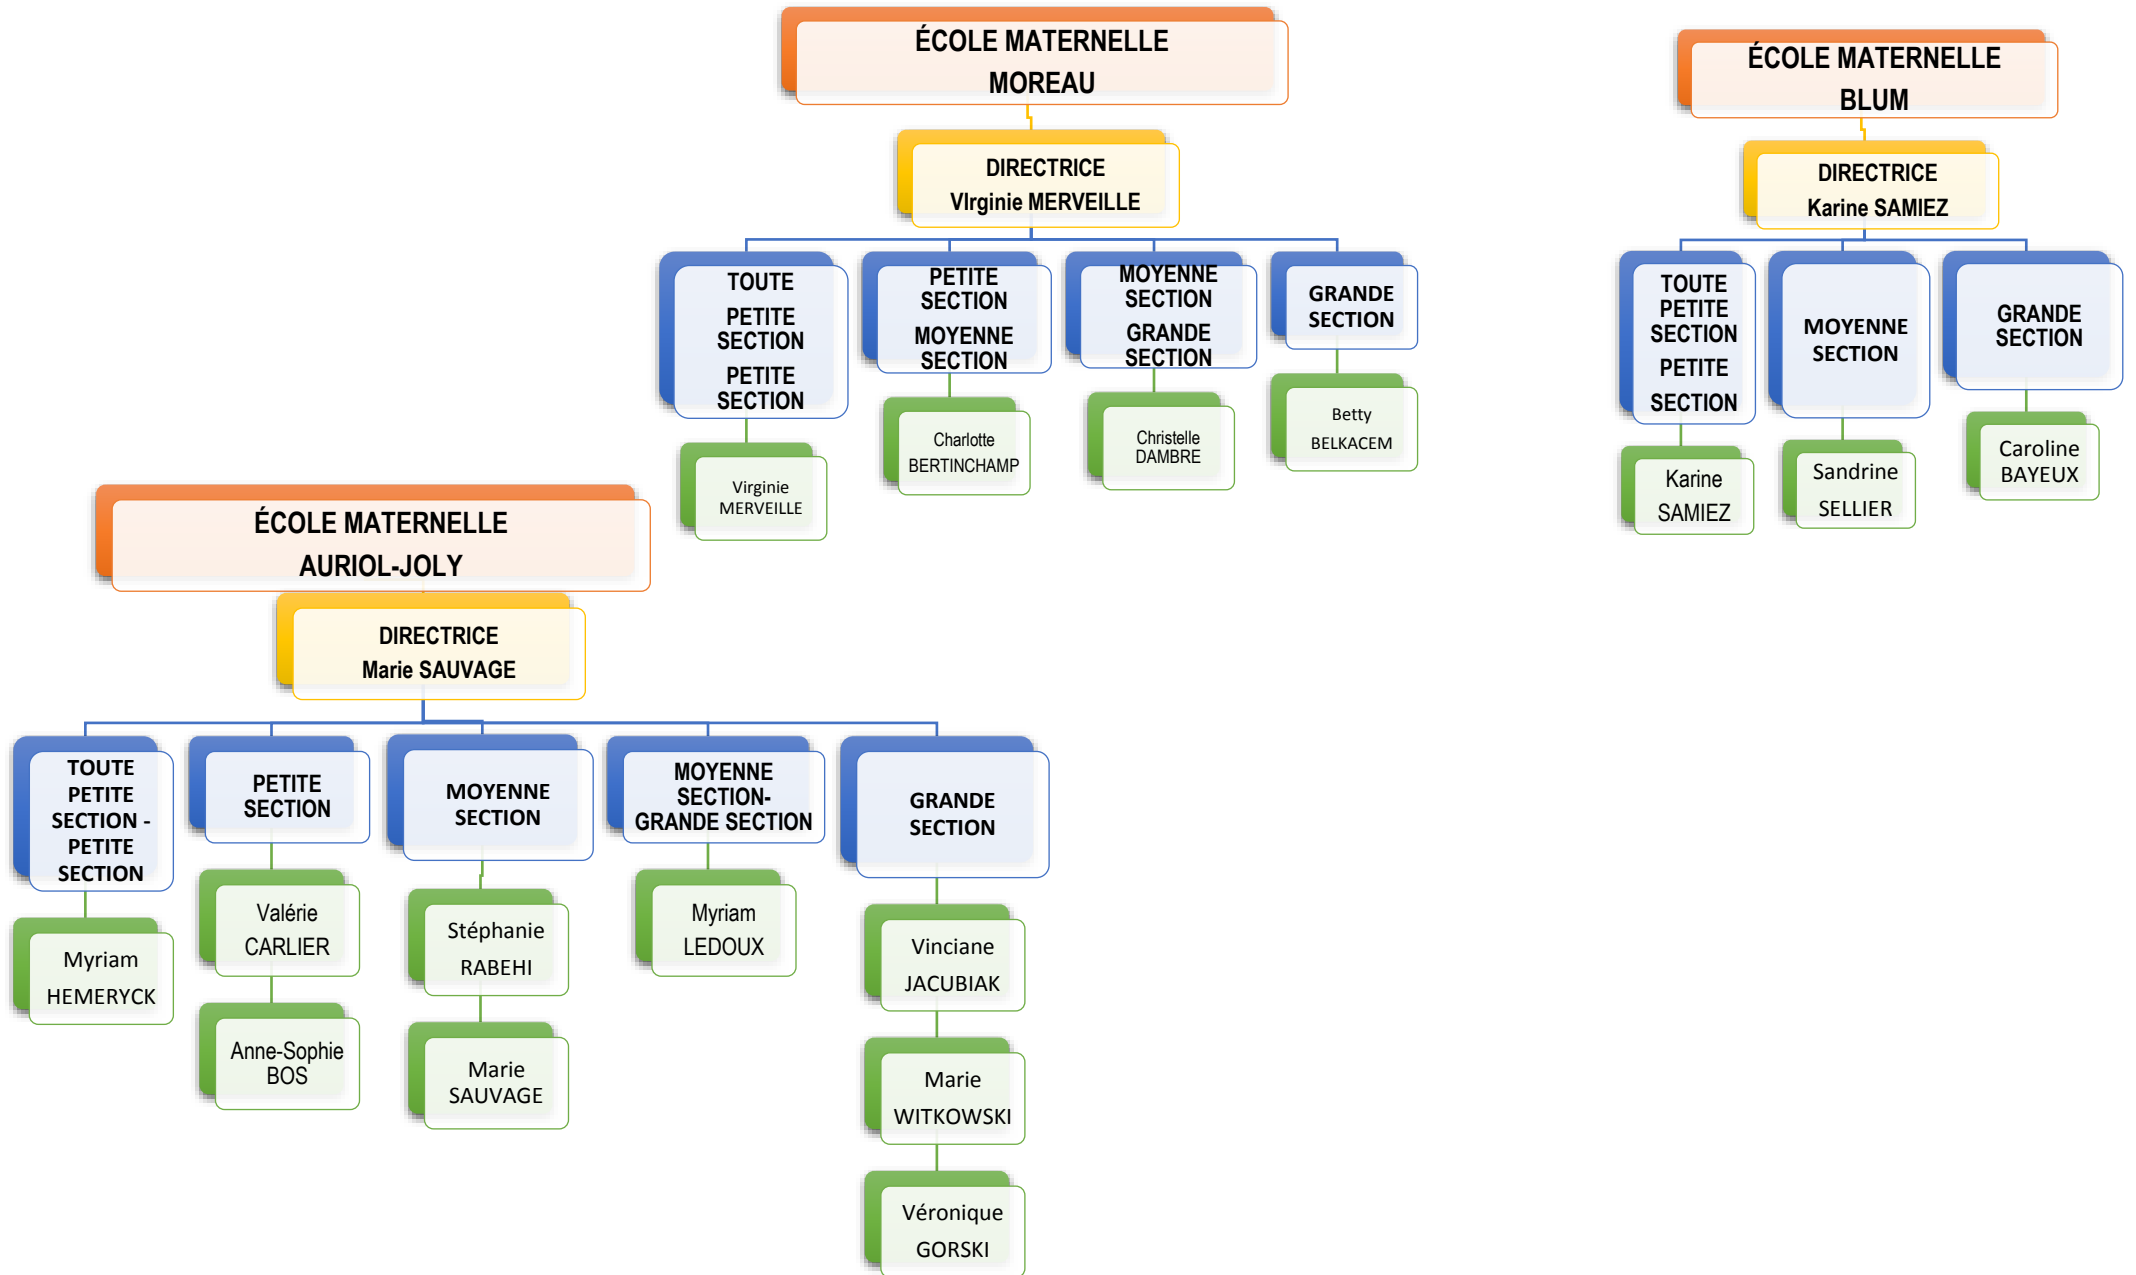

L'ORGANIGRAMME 2019-2020 DU REP de WINGLES

Le REP de Wingles est composé de :

- 3 écoles maternelles
- 3 écoles élémentaires
- et du collège Léon Blum de Wingles

LES ECOLES MATERNELLES

LES ECOLES DE MEURCHIN (écoles de secteur hors REP)

LES ECOLES ELEMENTAIRES

H